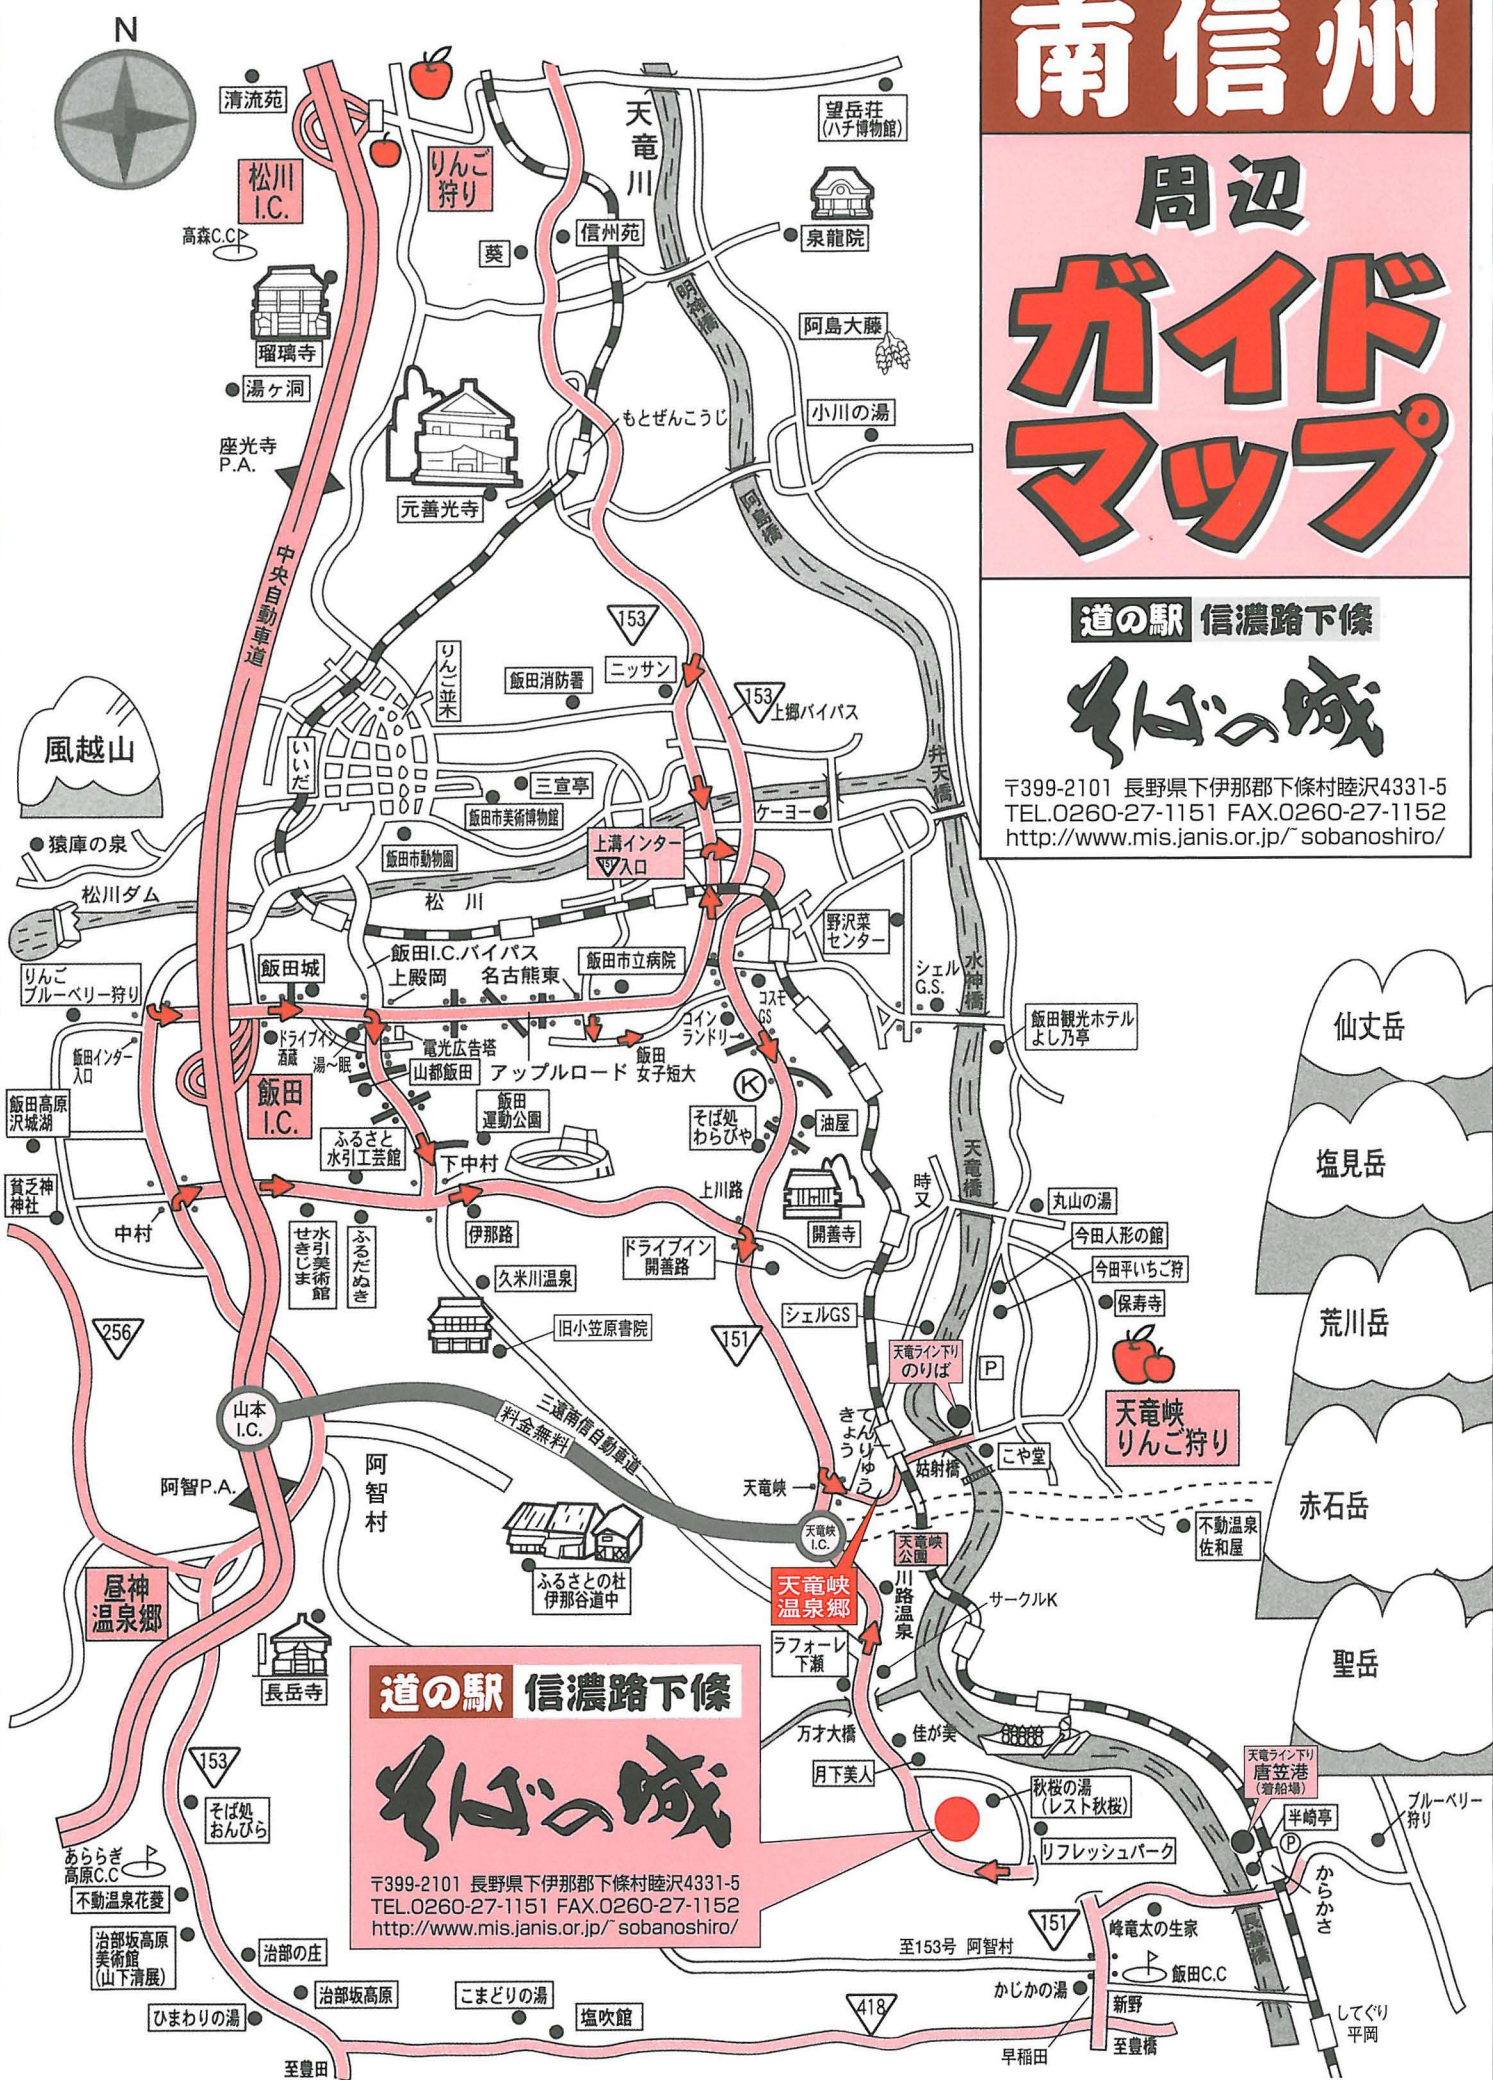

南信州

周辺

ガイドマップ

道の駅 信濃踏下條

そばの城

〒399-2101 長野県下伊那郡下條村睦沢4331-5
 TEL.0260-27-1151 FAX.0260-27-1152
<http://www.mis.janis.or.jp/~sobanoshiro/>

道の駅 信濃踏下條
そばの城
 〒399-2101 長野県下伊那郡下條村睦沢4331-5
 TEL.0260-27-1151 FAX.0260-27-1152
<http://www.mis.janis.or.jp/~sobanoshiro/>